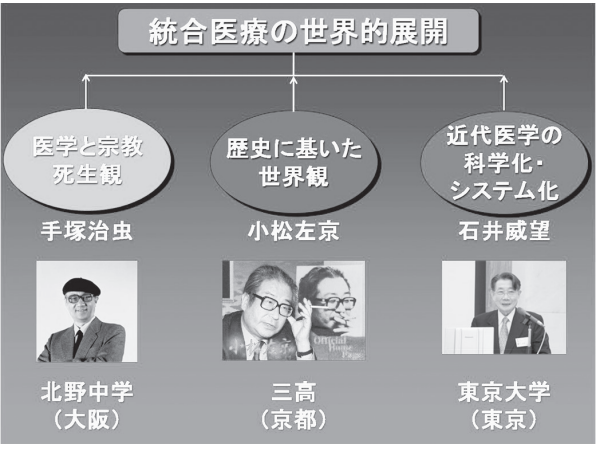

石垣たまご理論について

いよいよ本格的軌道に乗った石垣ROB療法 晴れの専門研究所開設に医学界からの熱い視線

一般財団法人石垣ROB療法研究所設立祝賀記念講演

東京大学名誉教授
一般財団法人日本統合医療学会名誉理事長
一般財団法人石垣ROB療法研究所設立発起人代表
渥美 和彦 先生

渥美和彦先生は人工心臓のバイオエンジニアであり、アメリカでも数多くの講演をされ、渥美教室からは多くの教授を輩出され、東大、京大、阪大などは多くの教授を輩出されています。

石垣ROB療法研究所の発足は、今日から統合医療の話をしようというところで喜んで駆けつけました。統合医療の話を、石垣ROB療法がどのように発展していったかについて話したいと思っております。

私を統合医療に いざなった三人の賢者

私は大阪の森ノ宮で生まれました。北野中学(北野高校)、第三高等学校(京都大学)から東京へ行き、その後、私はいくつかの医療を受けて統合医療をするようになりました。

学が進んで人間は幸福になるのかと考えると、地球環境の保護を考えた方がいい。第三高等学校は小松左京さんから影響を受けました。ラジビオと一緒にした仲間です。文明的な未来志向でした。普通の人は30年50年先を考えるが、彼は1000年先に入っていました。これらの人々から知識を与えられた。いろいろな考えを持つ

石垣先生は最先端のことをいろいろと考えられて、また東洋医学なども学ばれていました。石垣先生は、東洋医学と西洋医学の融合を推進してこられました。統合医療は、東洋医学と西洋医学の融合を推進してこられました。統合医療は、東洋医学と西洋医学の融合を推進してこられました。

パラダイムとは、一定の期間、科学上の問いと答え方のお手本を与えるような古典的な業績(クワン)のことです。今このパラダイム(手本)を変えるパラダイムシフトが必要になってきています。石垣ROB療法は、パラダイムシフトの一例です。

石垣ROB療法研究所設立をうながした理由。私たちが40年間培ってきた「健康」の道。石垣ROB療法研究所の設立は、この道を進めるための一歩です。

通底する対話。講演を終えた渥美和彦先生が「石垣先生、統合医療の発展に、私たちが協力したいと思います。」と語りかけた。石垣先生は「ありがとうございます。統合医療の発展のために、協力したいと思います。」と答えた。

石垣先生は、統合医療の発展に、私たちが協力したいと思います。石垣先生は、統合医療の発展に、私たちが協力したいと思います。石垣先生は、統合医療の発展に、私たちが協力したいと思います。